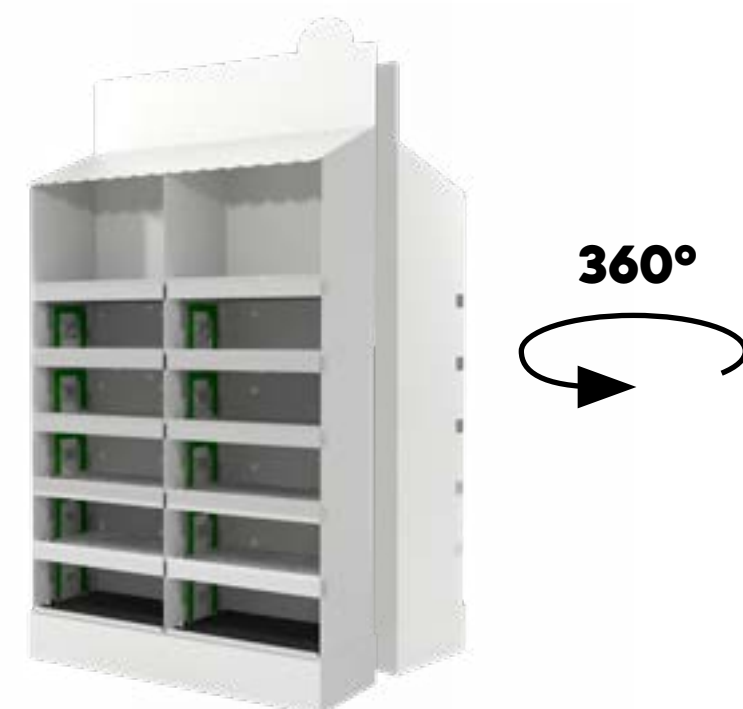

EILANDDISPLAY

BASIS

- Inclusief topkaart, dakje en border (bodemkaart)
- Schaphoogte aanpasbaar
- Kies voor extra opties
- Eenvoudig monteerbaar
- Volledig bedrukbaar*

FORMAAT	1840 x 1470 mm
TOPKAART	1190 x 380 mm
DAK	1280 x 575 mm
BORDER	1680 x 175 mm
SCHAPPEN	6 plateaus
DIEPTE SCHAP	380 mm
BREEDTE SCHAP	650 mm

**Afhankelijk van de gekozen opties.
Bij een basisdisplay is alleen de
zichtzijde bedrukt.*

360°

PRIJSSTROKEN

2 x set 6 stuks

FORMAAT: 590 X 70 MM

Kies voor een prijsstrook voor prijscommunicatie op artikelniveau of als extra aankleding voor een totaalbeleving.

BEDRUKKING ACHTERZIJDE

2 stuks

Kies voor extra aankleding en merkbeleving door de achterzijde te bedrukken.

STEUNKARTON

Voor een mooi en geordend schapdisplay, zodat de producten overeind blijven staan (bijv. chocoladeletters).

**BEKIJK ALLE
ADDITIONELE OPTIES**